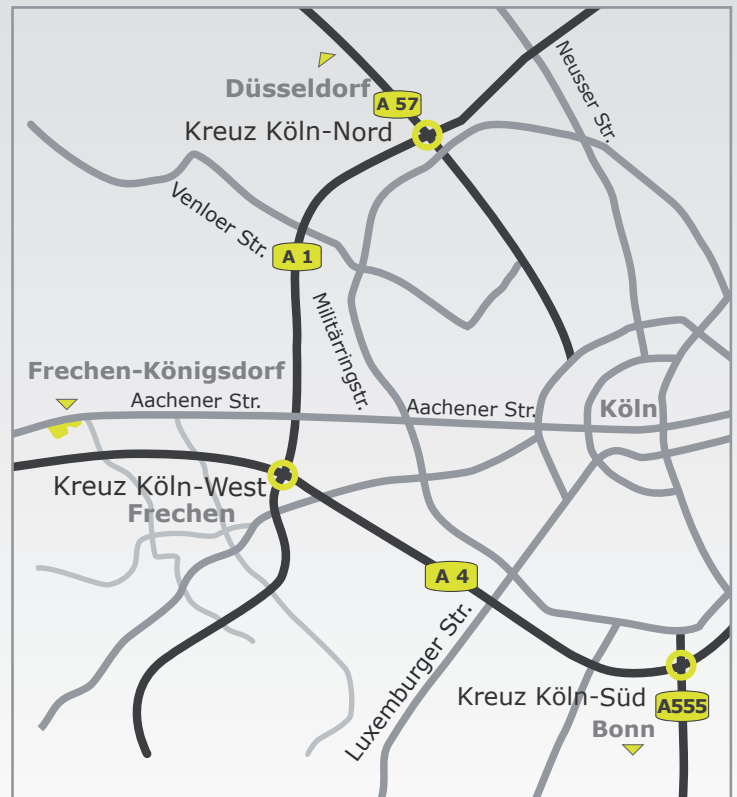

Aus Richtung Norden

Über die A1 aus Richtung Dortmund/ Düsseldorf an der Ausfahrt Köln-Lövenich abfahren, dann links abbiegen auf die Aachener-Straße. Dem Straßeverlauf bis nach Frechen-Königsdorf folgen. In Königsdorf an der 3. Ampel links abbiegen in die Augustinusstraße. Sie überqueren die Bahnstrecke und biegen in die nächste Straße wieder links ab (in den Gewerbe und Technologiepark). Unser Büro befindet sich ganz am Ende der Straße in einem Wendehammer.

Aus Richtung Süden (/Osten)

Über die A4 aus Richtung Olpe bis zum Kreuz Köln West, dort auf die A1 in Richtung Dortmund/ Düsseldorf wechseln. An der nächsten Ausfahrt, Köln-Lövenich abfahren, dann links abbiegen auf die Aachener-Straße. Dem Straßeverlauf bis nach Frechen-Königsdorf folgen. In Königsdorf an der 3. Ampel links abbiegen in die Augustinusstraße. Sie überqueren die Bahnstrecke und biegen in die nächste Straße wieder links ab (in den Gewerbe und Technologiepark). Unser Büro befindet sich ganz am Ende der Straße in einem Wendehammer.

Mit dem Zug:

Unser Büro befindet sich ca. 5 Gehminuten entfernt vom Bahnhof Frechen-Königsdorf, an der Bahnstrecke der Regional-Bahn Düren - Köln Hbf; von Köln beträgt die Fahrtzeit ca. 15 min.

andagon GmbH
Augustinusstraße 11 d
50226 Frechen